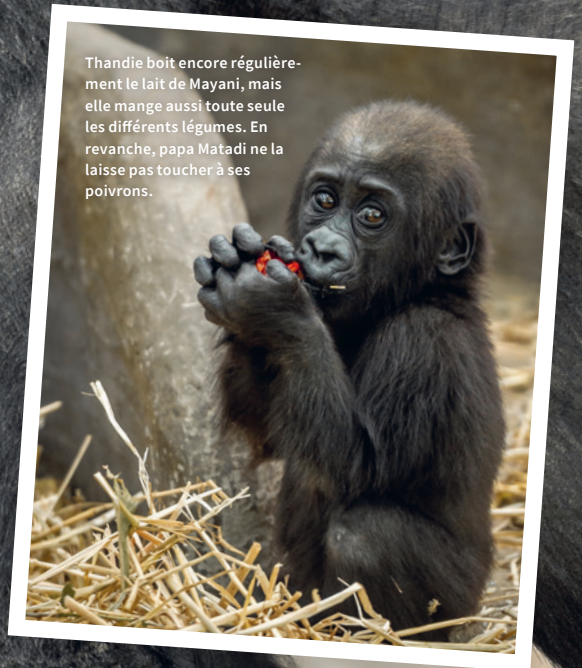

MAGNIFIQUE

*"Âgée de presque un an, Thandie commence à faire le pitre. Elle suit bien la courbe d'évolution motrice du gorille. Elle s'agrippe fermement aux cordes et se laisse souvent pendre la tête à l'envers."* Le soigneur Marc

Thandie boit encore régulièrement le lait de Mayani, mais elle mange aussi toute seule les différents légumes. En revanche, papa Matadi ne la laisse pas toucher à ses poivrons.